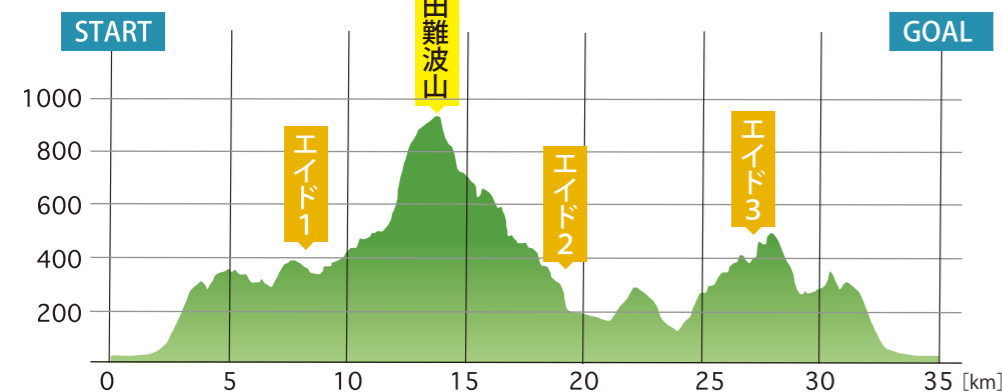

上越妙高 エクスプレストレイル

ロング

35km 累積標高 1800m
制限時間 8 時間 (9:30~17:30)

ショート

14km 累積標高 500m
制限時間 5 時間 (11:00~16:00)

ロング高低図

ショート高低図