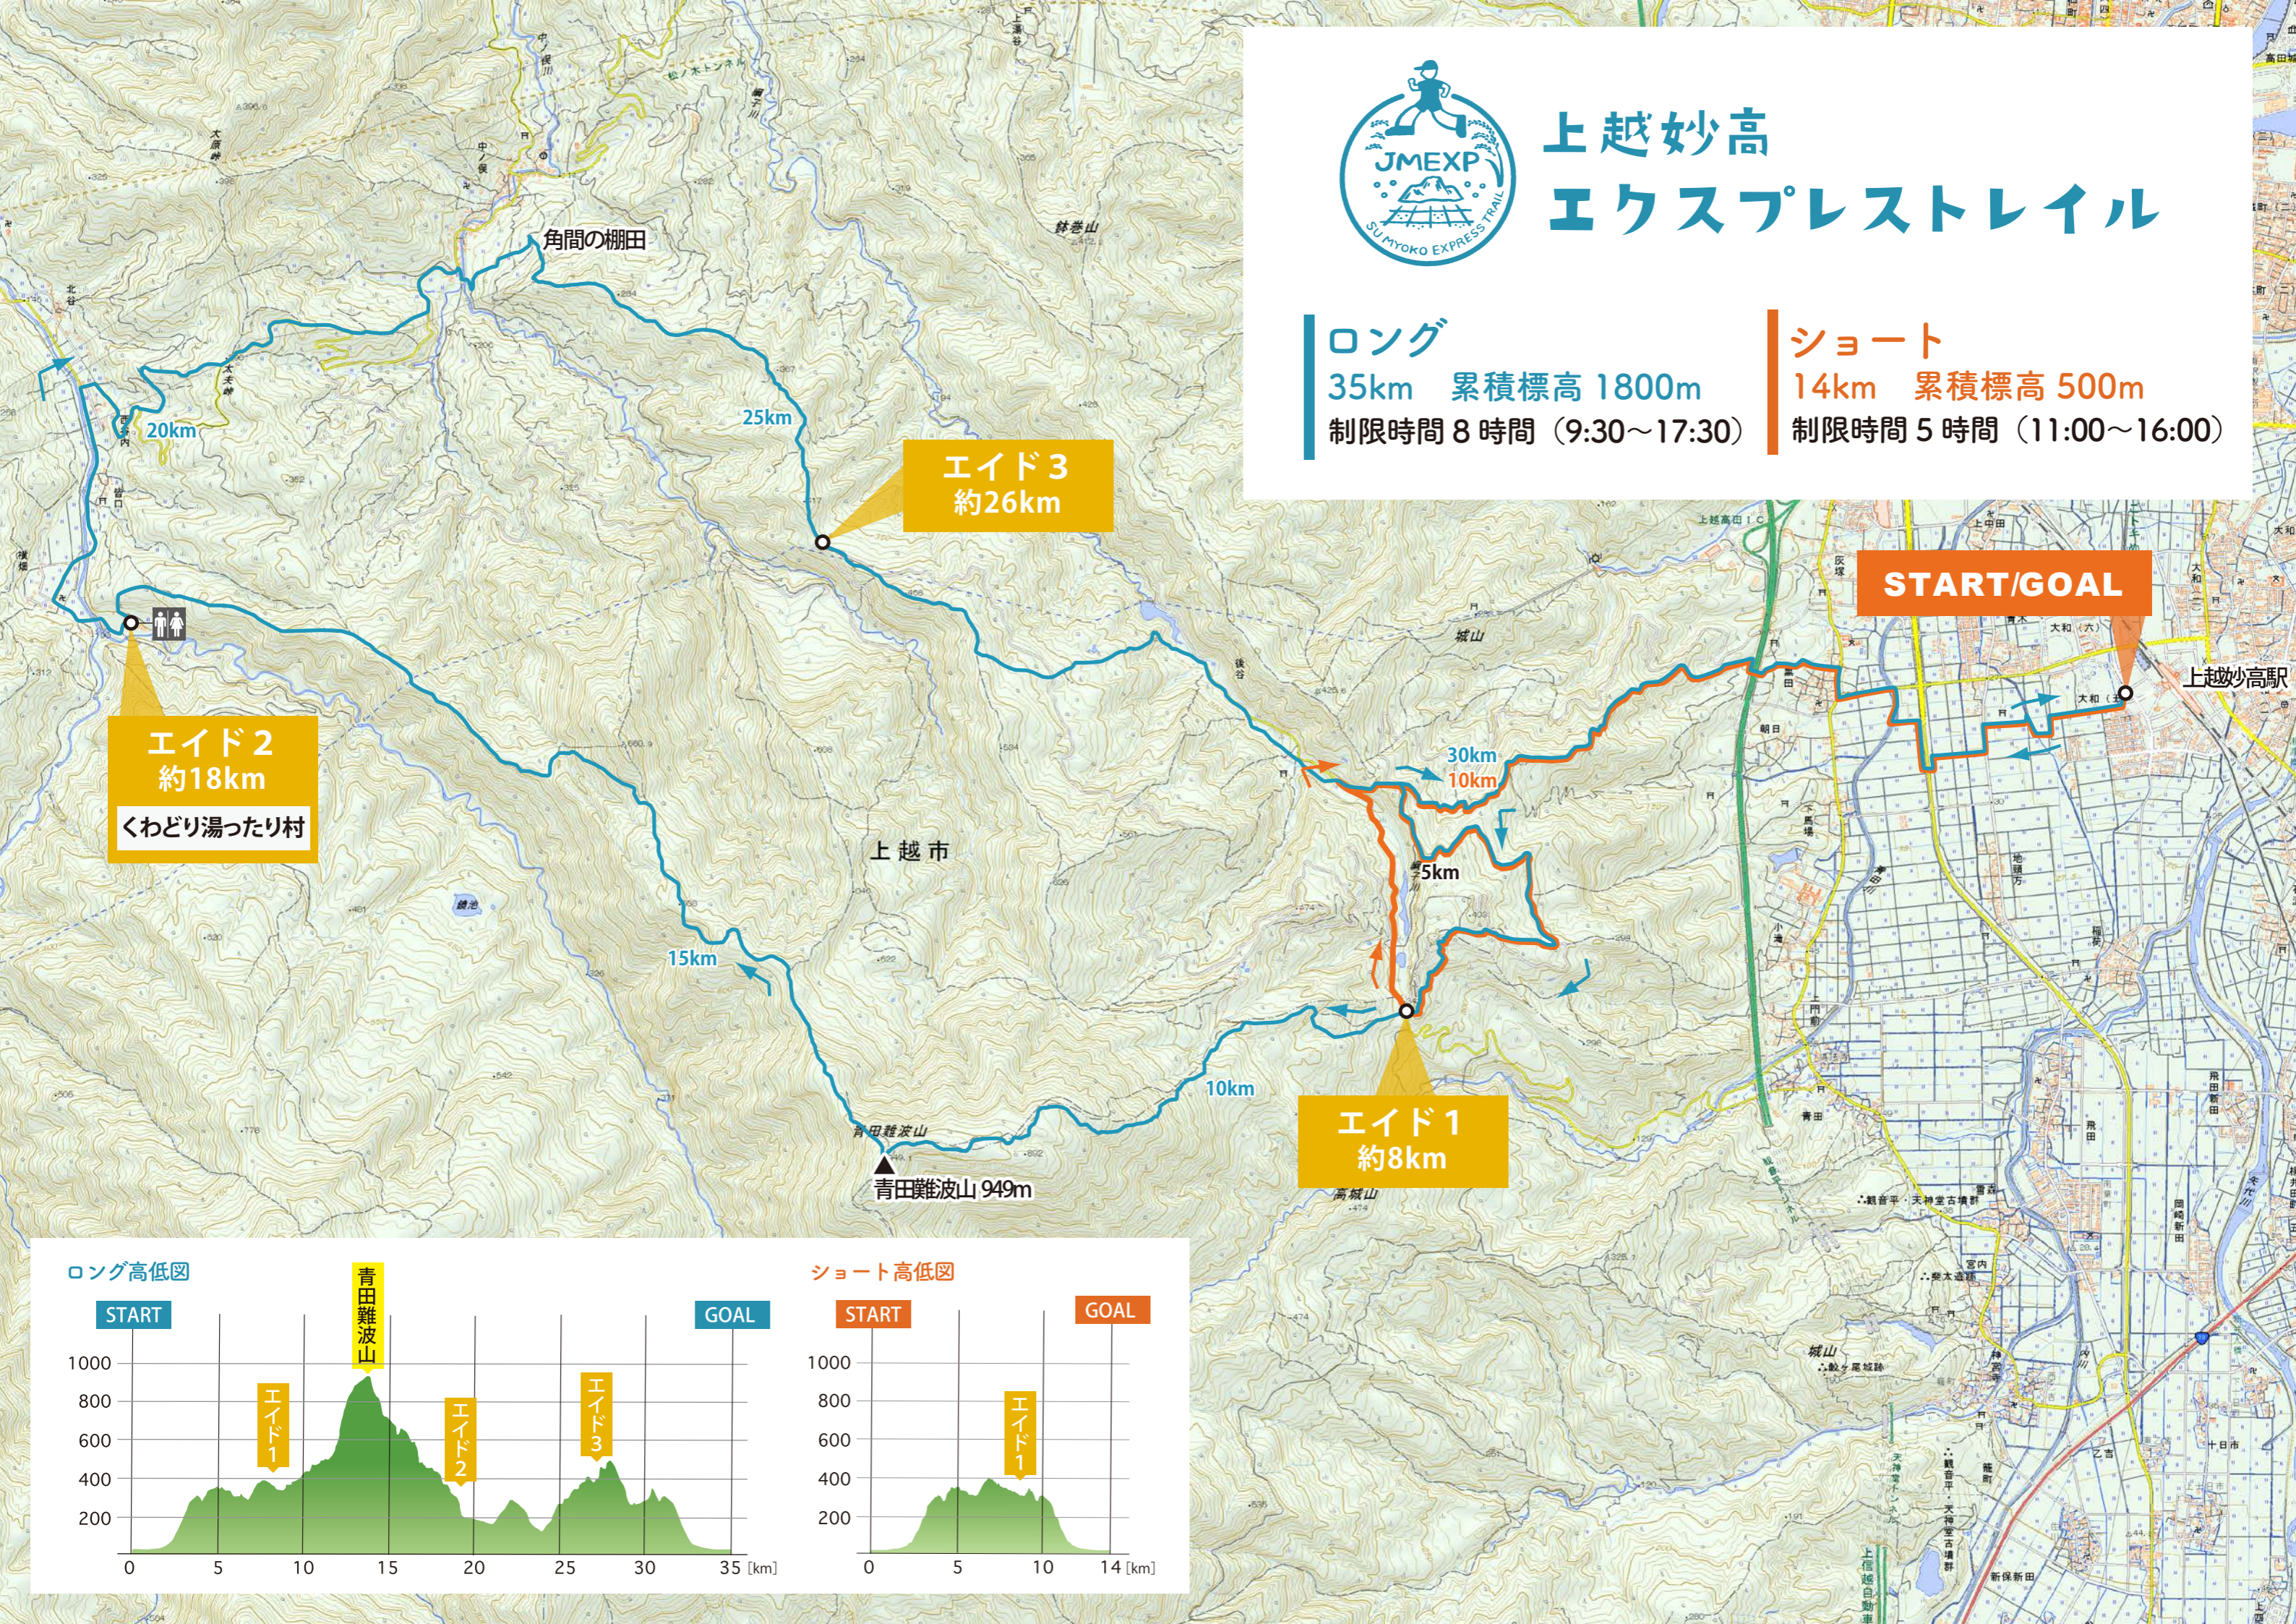

上越妙高 エクスプレストレイル

ロング

35km 累積標高 1800m
制限時間 8 時間 (9:30~17:30)

ショート

14km 累積標高 500m
制限時間 5 時間 (11:00~16:00)

ロング高低図

ショート高低図