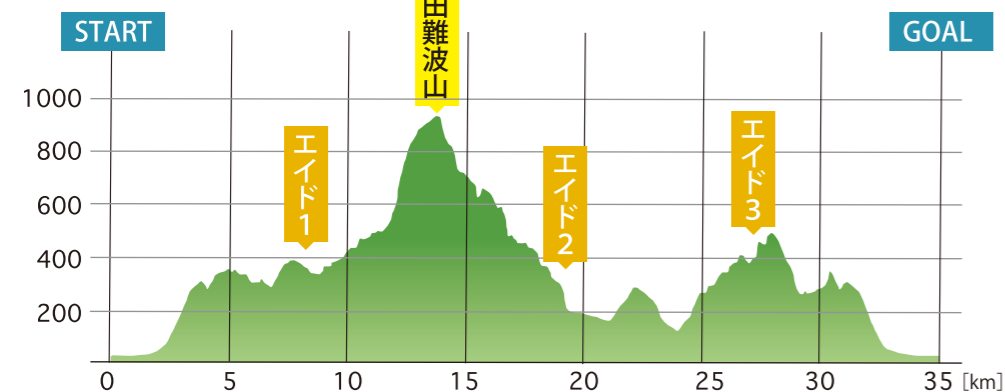

上越妙高 エクスプレストレイル

ロング

35km 累積標高 1800m

制限時間 8 時間 (9:30~17:30)

ショート

14km 累積標高 500m

制限時間 5 時間 (11:00~16:00)

ロング高低図

ショート高低図