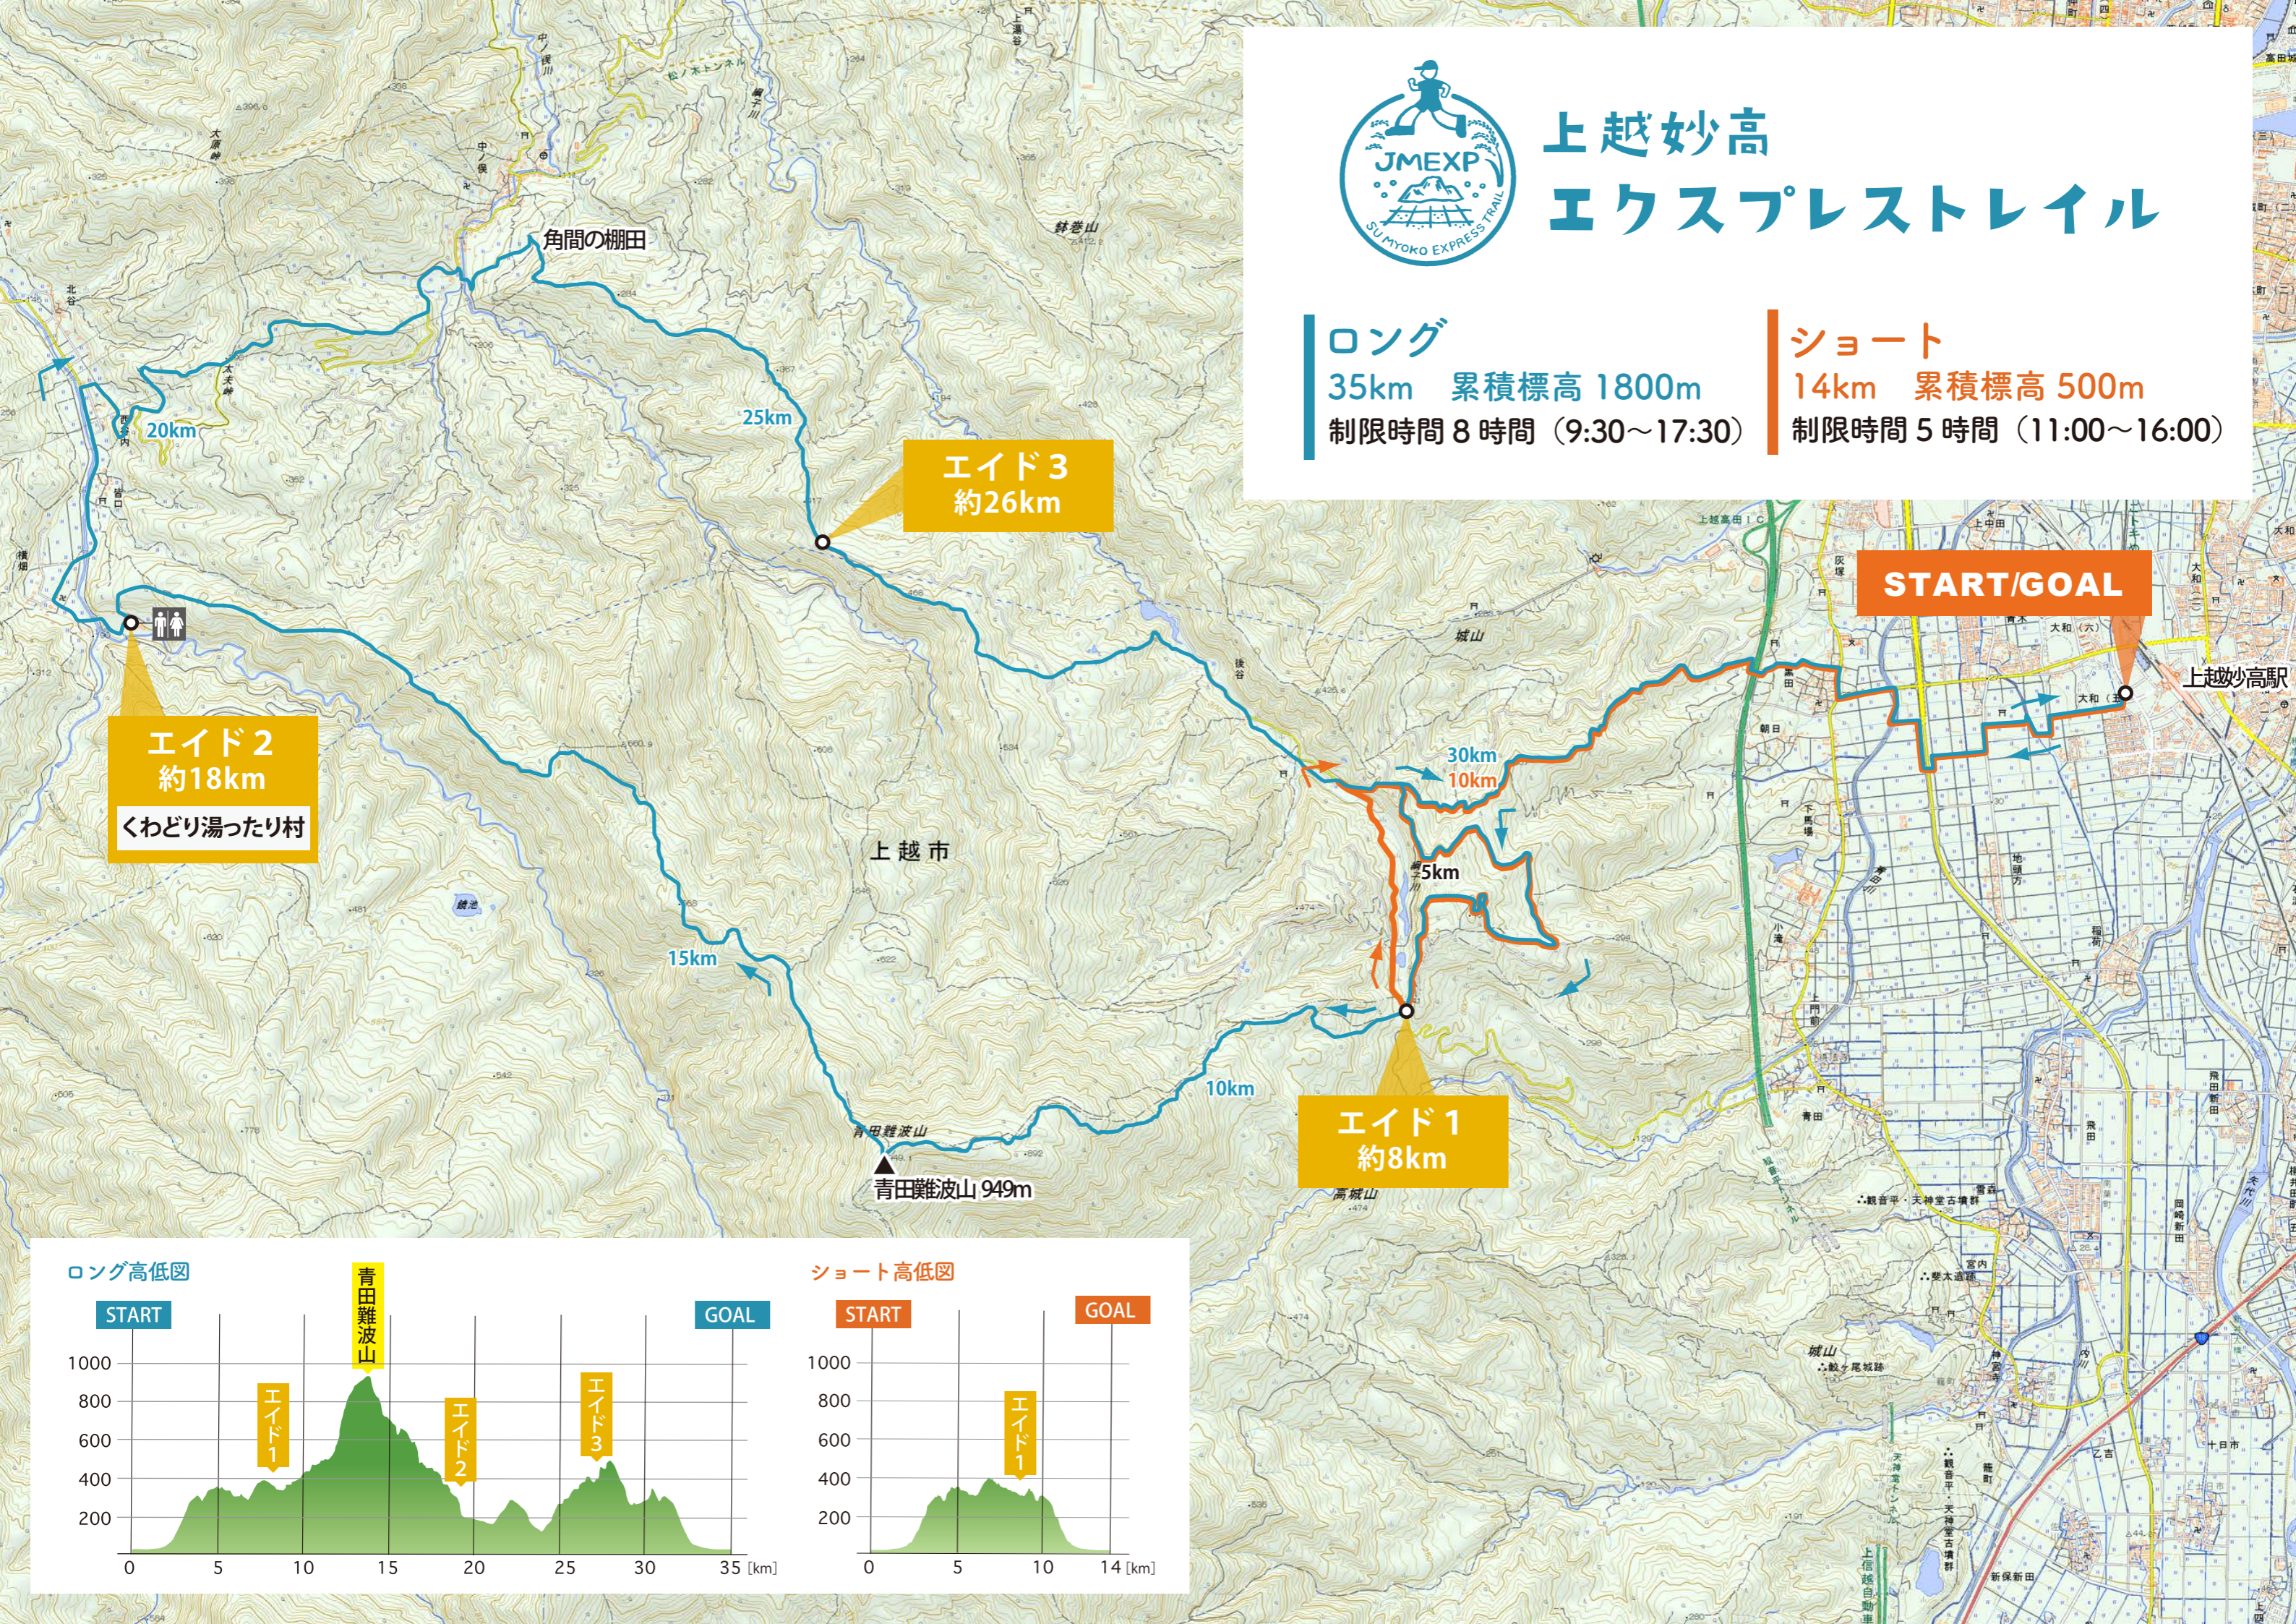

上越妙高 エクスプレストレイル

ロング

35km 累積標高 1800m

制限時間 8 時間 (9:30~17:30)

ショート

14km 累積標高 500m

制限時間 5 時間 (11:00~16:00)

ロング高低図

ショート高低図