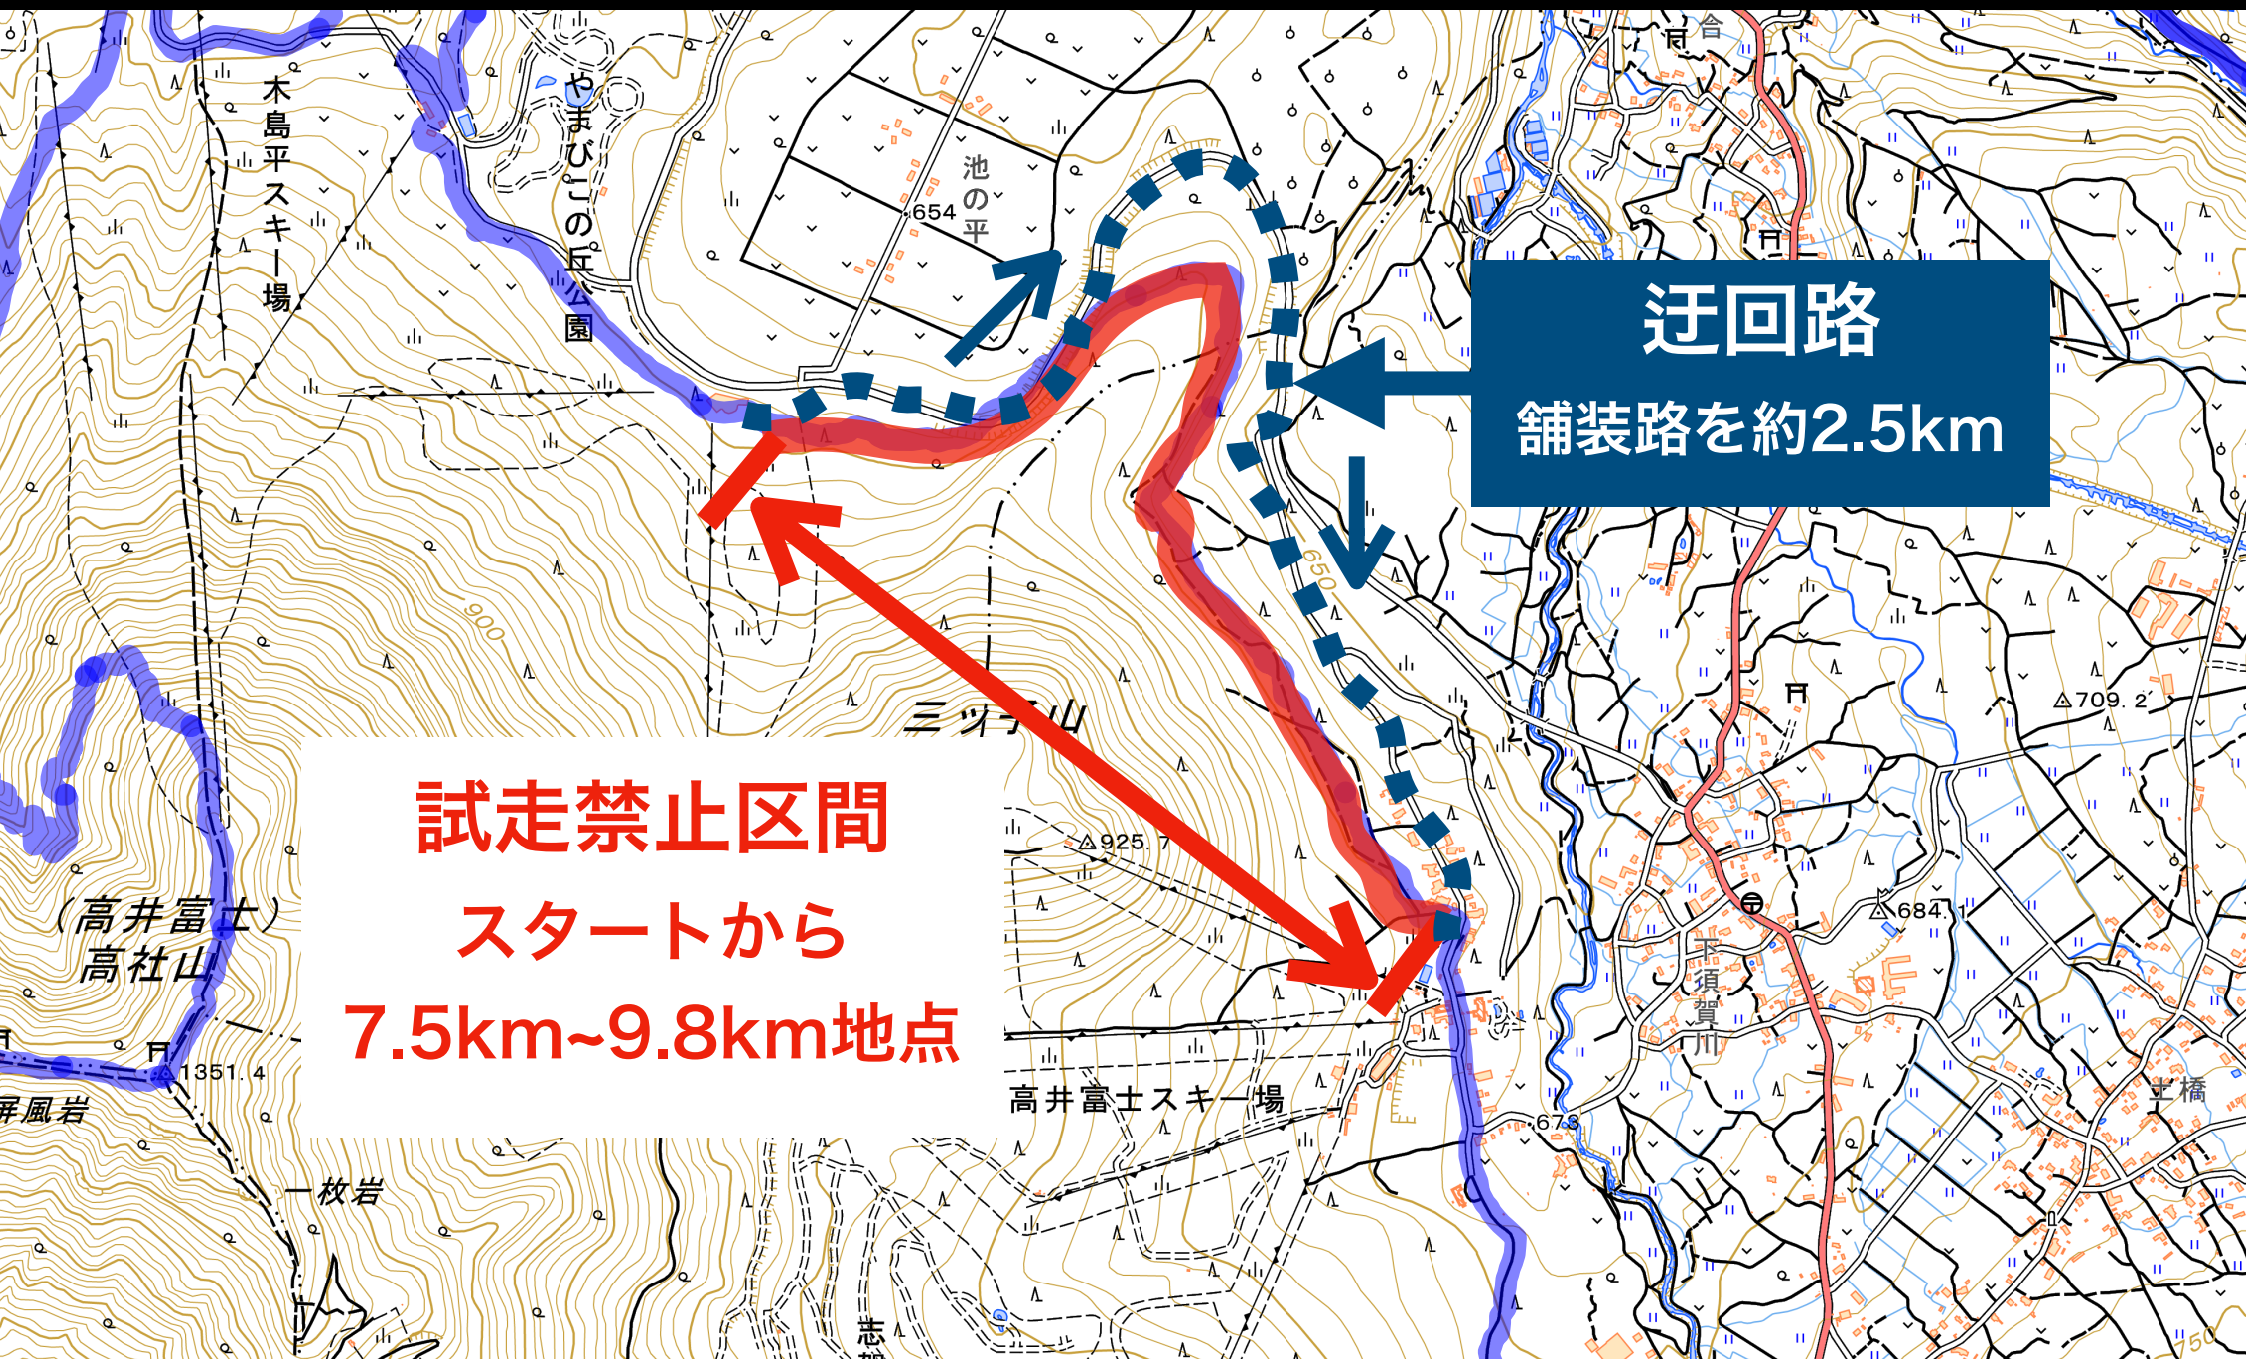

奥信濃トレイルランニングレース

迂回路
舗装路を約2.5km

試走禁止区間
スタートから
7.5km~9.8km地点