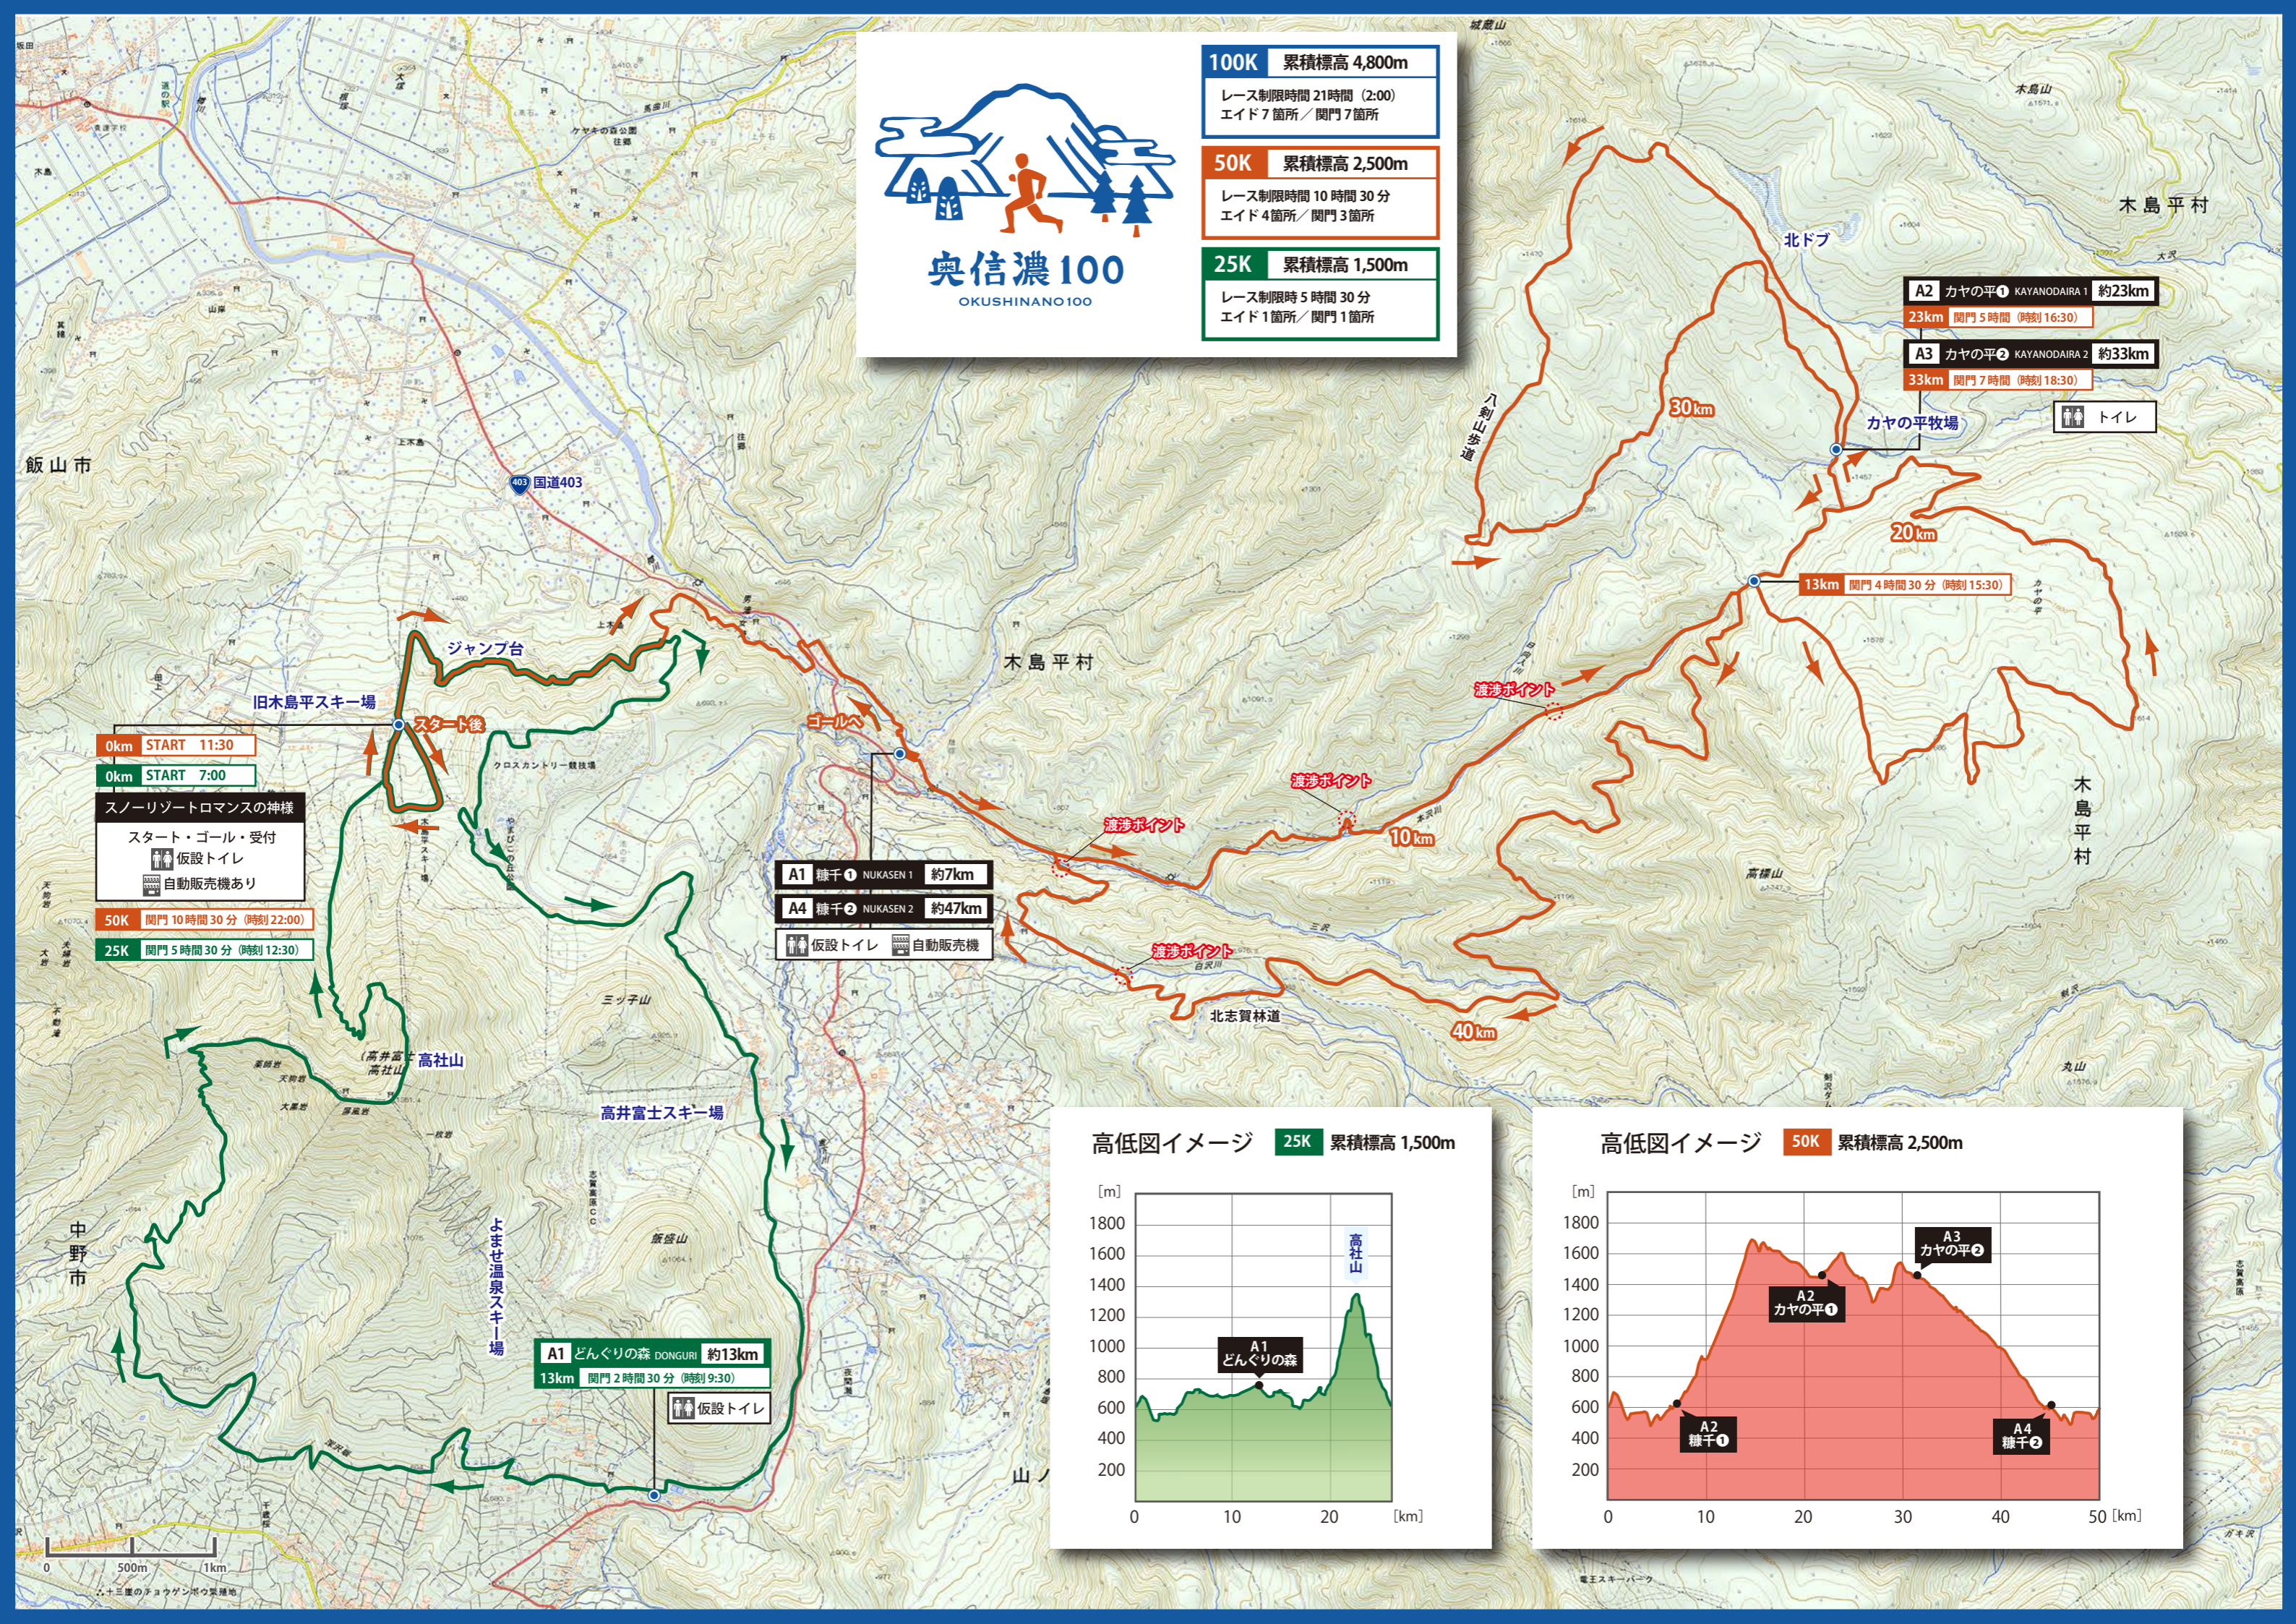

# 奥信濃 100

OKUSHINANO 100

**100K** 累積標高 4,800m

レース制限時間 21時間 (2:00)  
エイド 7箇所 / 関門 7箇所

**50K** 累積標高 2,500m

レース制限時間 10時間 30分  
エイド 4箇所 / 関門 3箇所

**25K** 累積標高 1,500m

レース制限時 5時間 30分  
エイド 1箇所 / 関門 1箇所

**0km START 11:30**  
**0km START 7:00**  
スノーリゾートロマンスの神様  
スタート・ゴール・受付  
仮設トイレ  
自動販売機あり  
**50K 関門 10時間 30分 (時刻 22:00)**  
**25K 関門 5時間 30分 (時刻 12:30)**

**A1 糠千① NUKASEN 1 約7km**  
**A4 糠千② NUKASEN 2 約47km**  
仮設トイレ  
自動販売機

**A2 カヤの平① KAYANODAIRA 1 約23km**  
**23km 関門 5時間 (時刻 16:30)**  
**A3 カヤの平② KAYANODAIRA 2 約33km**  
**33km 関門 7時間 (時刻 18:30)**  
カヤの平牧場  
トイレ

**A1 どんぐりの森 DONGURI 約13km**  
**13km 関門 2時間 30分 (時刻 9:30)**  
仮設トイレ

0 500m 1km  
十三道のチョウゲンボウ繁殖地

電王スキーパーク