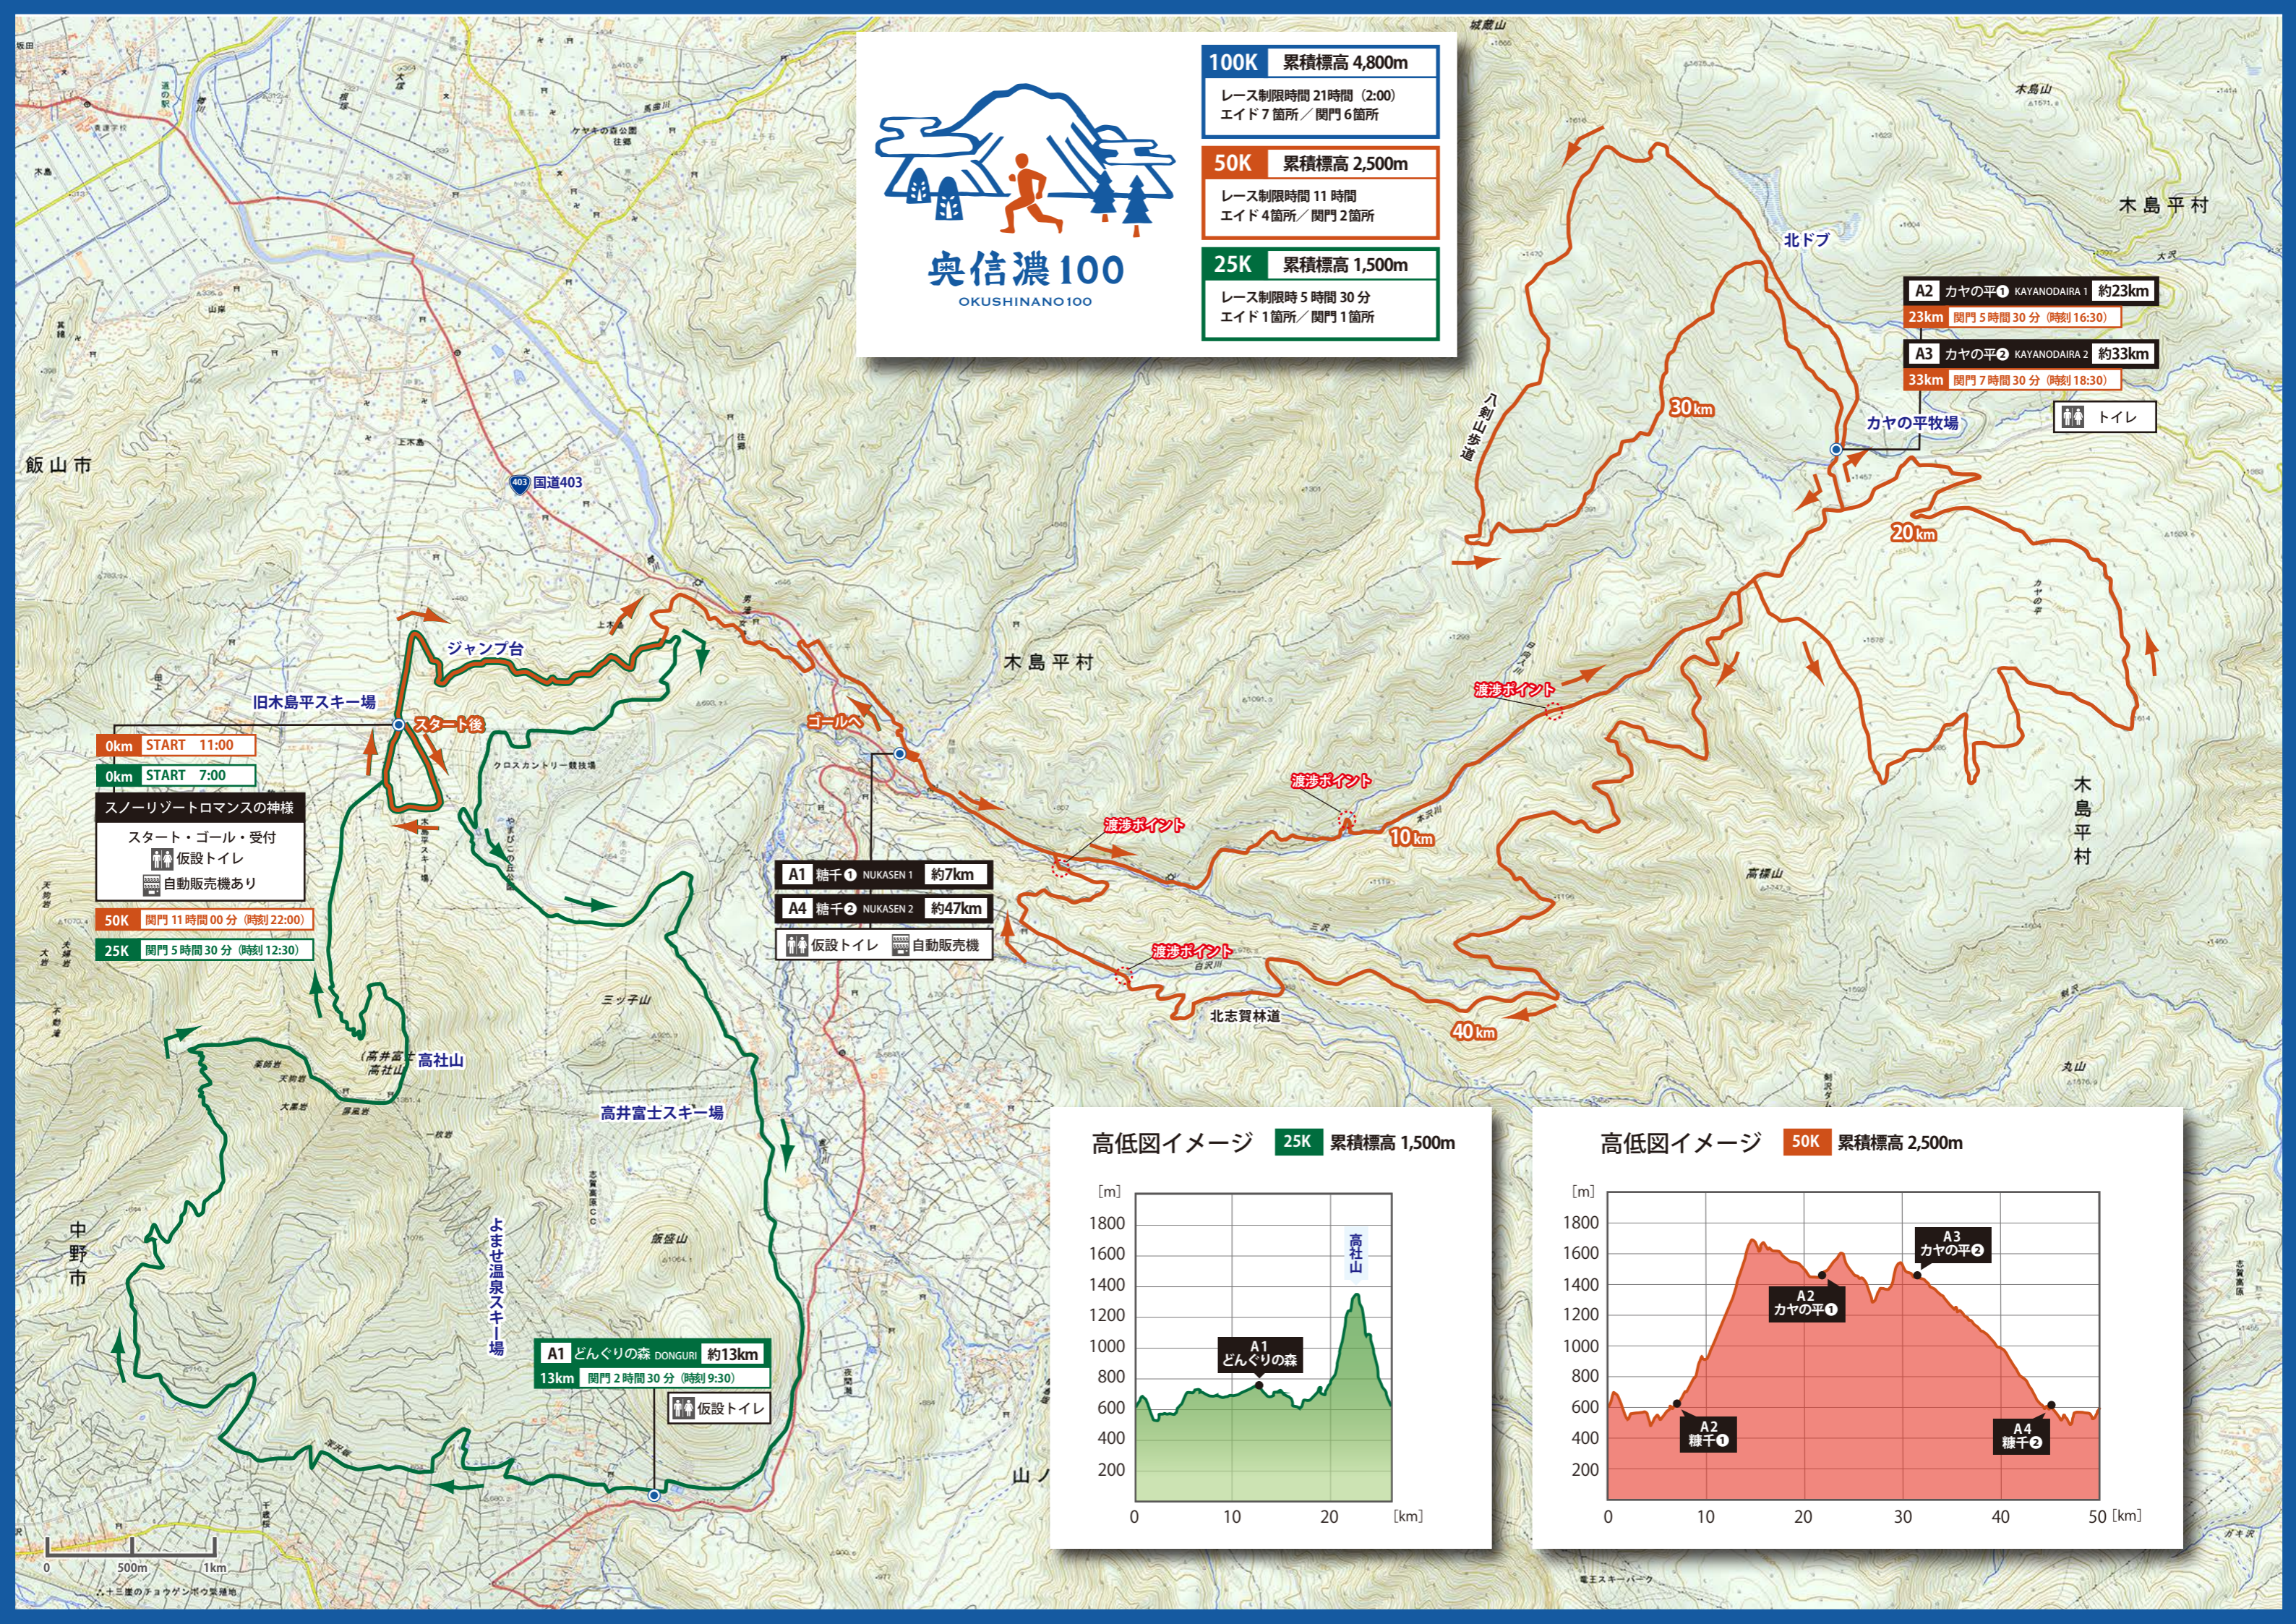

奥信濃 100

OKUSHINANO100

100K 累積標高 4,800m

レース制限時間 21時間 (2:00)
エイド 7箇所 / 関門 6箇所

50K 累積標高 2,500m

レース制限時間 11時間
エイド 4箇所 / 関門 2箇所

25K 累積標高 1,500m

レース制限時 5時間 30分
エイド 1箇所 / 関門 1箇所

0km START 11:00
0km START 7:00
スノーリゾートロマンスの神様
スタート・ゴール・受付
仮設トイレ
自動販売機あり
50K 関門 11時間 00分 (時刻 22:00)
25K 関門 5時間 30分 (時刻 12:30)

A1 糖千① NUKASEN 1 約7km
A4 糖千② NUKASEN 2 約47km
仮設トイレ
自動販売機

A2 カヤの平① KAYANODAIRA 1 約23km
23km 関門 5時間 30分 (時刻 16:30)
A3 カヤの平② KAYANODAIRA 2 約33km
33km 関門 7時間 30分 (時刻 18:30)
カヤの平牧場
トイレ

A1 どんぐりの森 DONGURI 約13km
13km 関門 2時間 30分 (時刻 9:30)
仮設トイレ

0 500m 1km
十三道のチョウゲンボウ繁殖地

電王スキーパーク